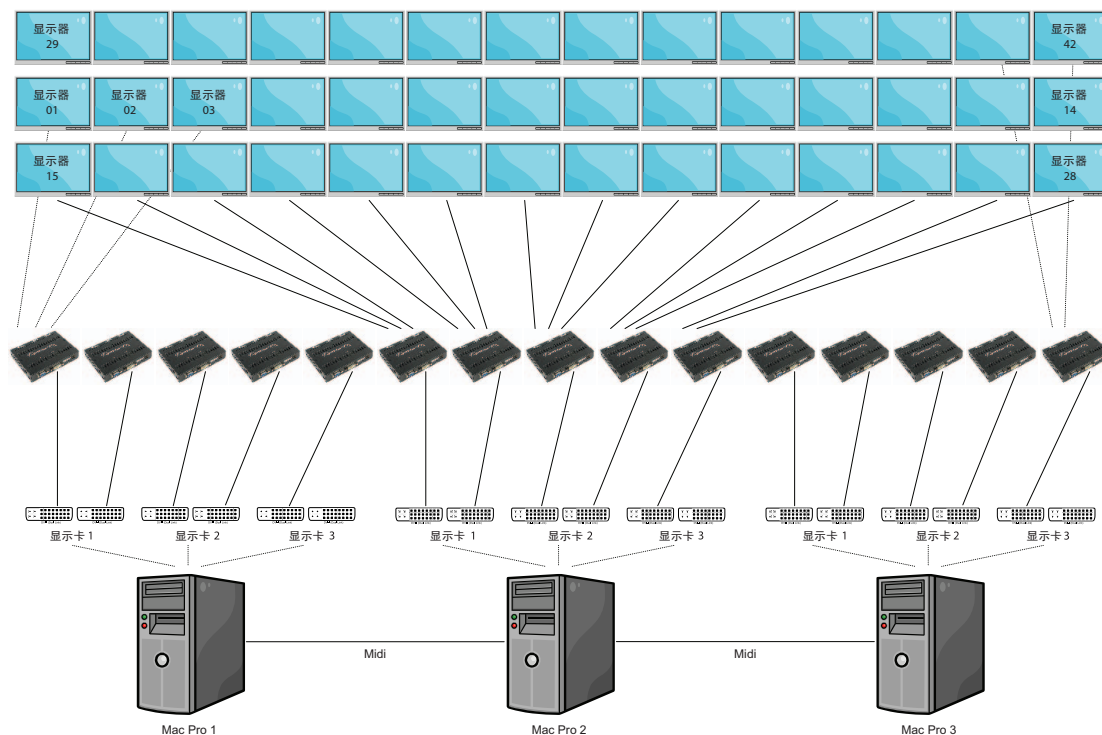

Matrox Graphics客户成功案例原理图：15台TripleHead2Go 数字版和42台显示器

4youreye.at & kraftwerk.at 和 lichttapete.at @ Vanilli.at

15台TripleHead2Go连接到3台Mac Pro工作站上，输出到令人叹为观止的42台显示器上

虽然Matrox建议使用TripleHead2Go配Mac® OS X, 4youreye却对GXM的多显示器功能特别感兴趣, 决定自己做一些测试。经过几次连接多台显示器的测试后，他们最后找到了最好的GXM系统组合：15台Matrox TripleHead2Go数字版连接到三台MIDI-同步的Apple® Mac Pro工作站，令人惊叹地驱动42台显示器！每台Mac Pro都配三块双链路DVI图形卡，令每台计算机可以连接5台TripleHead2Go设备，令一套系统可以成功地驱动14台显示器。

Holzhey说：“俱乐部新的气氛真是很棒。很酷的音乐和不断变化的颜色令客户赏心悦目。最好的是，我们可以马上调整风格，从浪漫的灯光转换成硬金属电子节拍。”

要了解更多信息

Matrox TripleHead2Go外部多显示器升级设备令AV系统集成商可以方便地为笔记本电脑或是台式机的每路图形输出添加最多三台显示器，在多台显示器上播放动态，数字内容。联络Matrox Graphics了解更多信息：www.matrox.com/graphics。